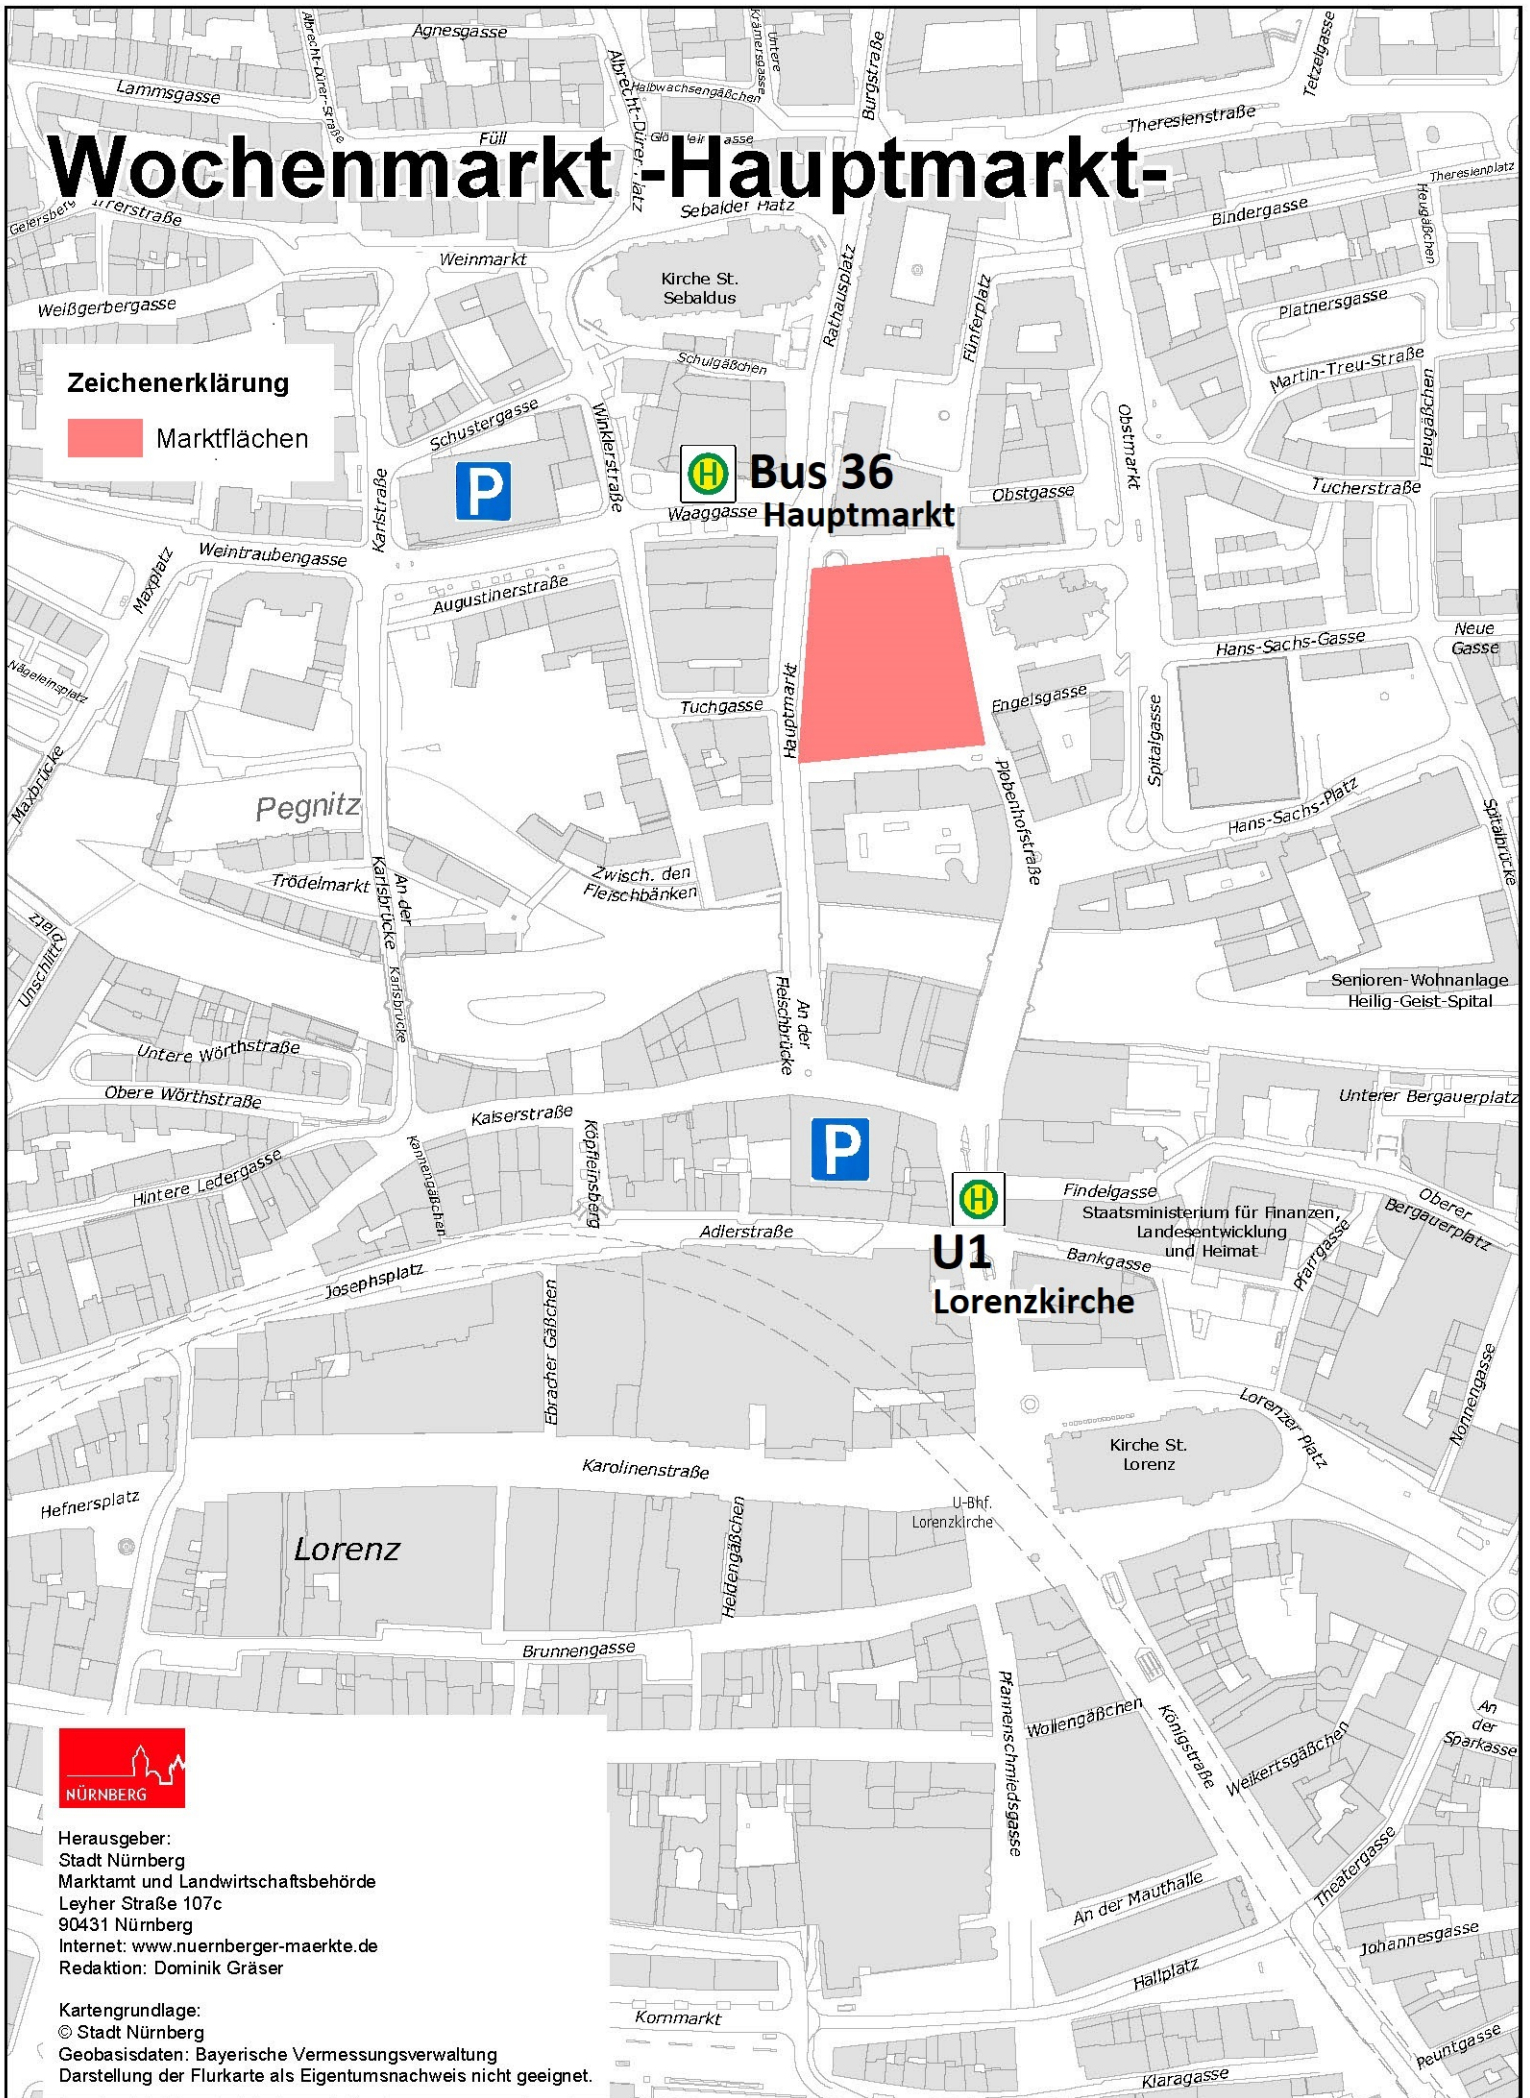

Wochenmarkt-Hauptmarkt-

Zeichenerklärung

 Marktflächen

Herausgeber:
Stadt Nürnberg
Marktamt und Landwirtschaftsbehörde
Leyher Straße 107c
90431 Nürnberg
Internet: www.nuernberger-maerkte.de
Redaktion: Dominik Gräser

Kartengrundlage:
© Stadt Nürnberg
Geobasisdaten: Bayerische Vermessungsverwaltung
Darstellung der Flurkarte als Eigentumsnachweis nicht geeignet.