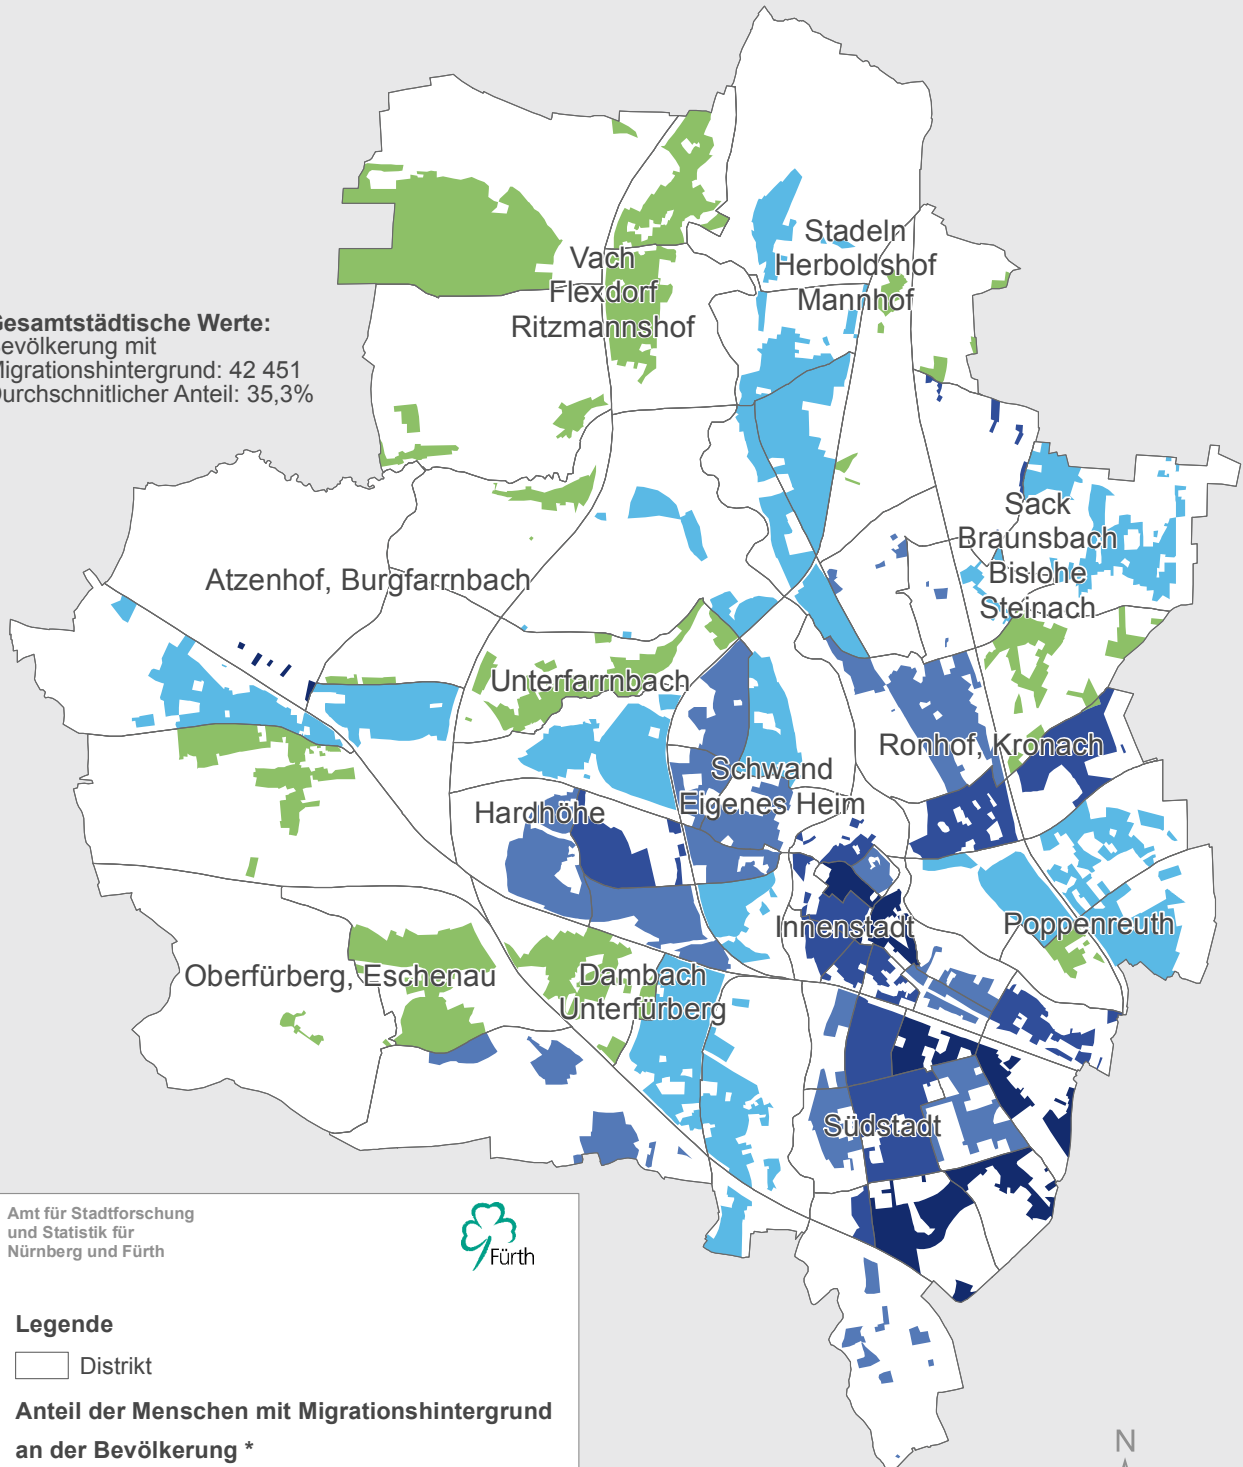

Stadt Fürth

Migrationshintergrund

2012

Gesamtstädtische Werte:
 Bevölkerung mit
 Migrationshintergrund: 42 451
 Durchschnittlicher Anteil: 35,3%

Amt für Stadtforschung
 und Statistik für
 Nürnberg und Fürth

Legende

□ Distrikt

**Anteil der Menschen mit Migrationshintergrund
 an der Bevölkerung ***

- bis unter 20 %
- 20 bis unter 30 %
- 30 bis unter 40 %
- 40 bis unter 50 %
- 50 % und mehr

* Darstellung der bewohnten Fläche

Raumbezugsystem 2013 (Amt für Stadtforschung und Statistik)
 Einwohnermelderegister 31.12.2012