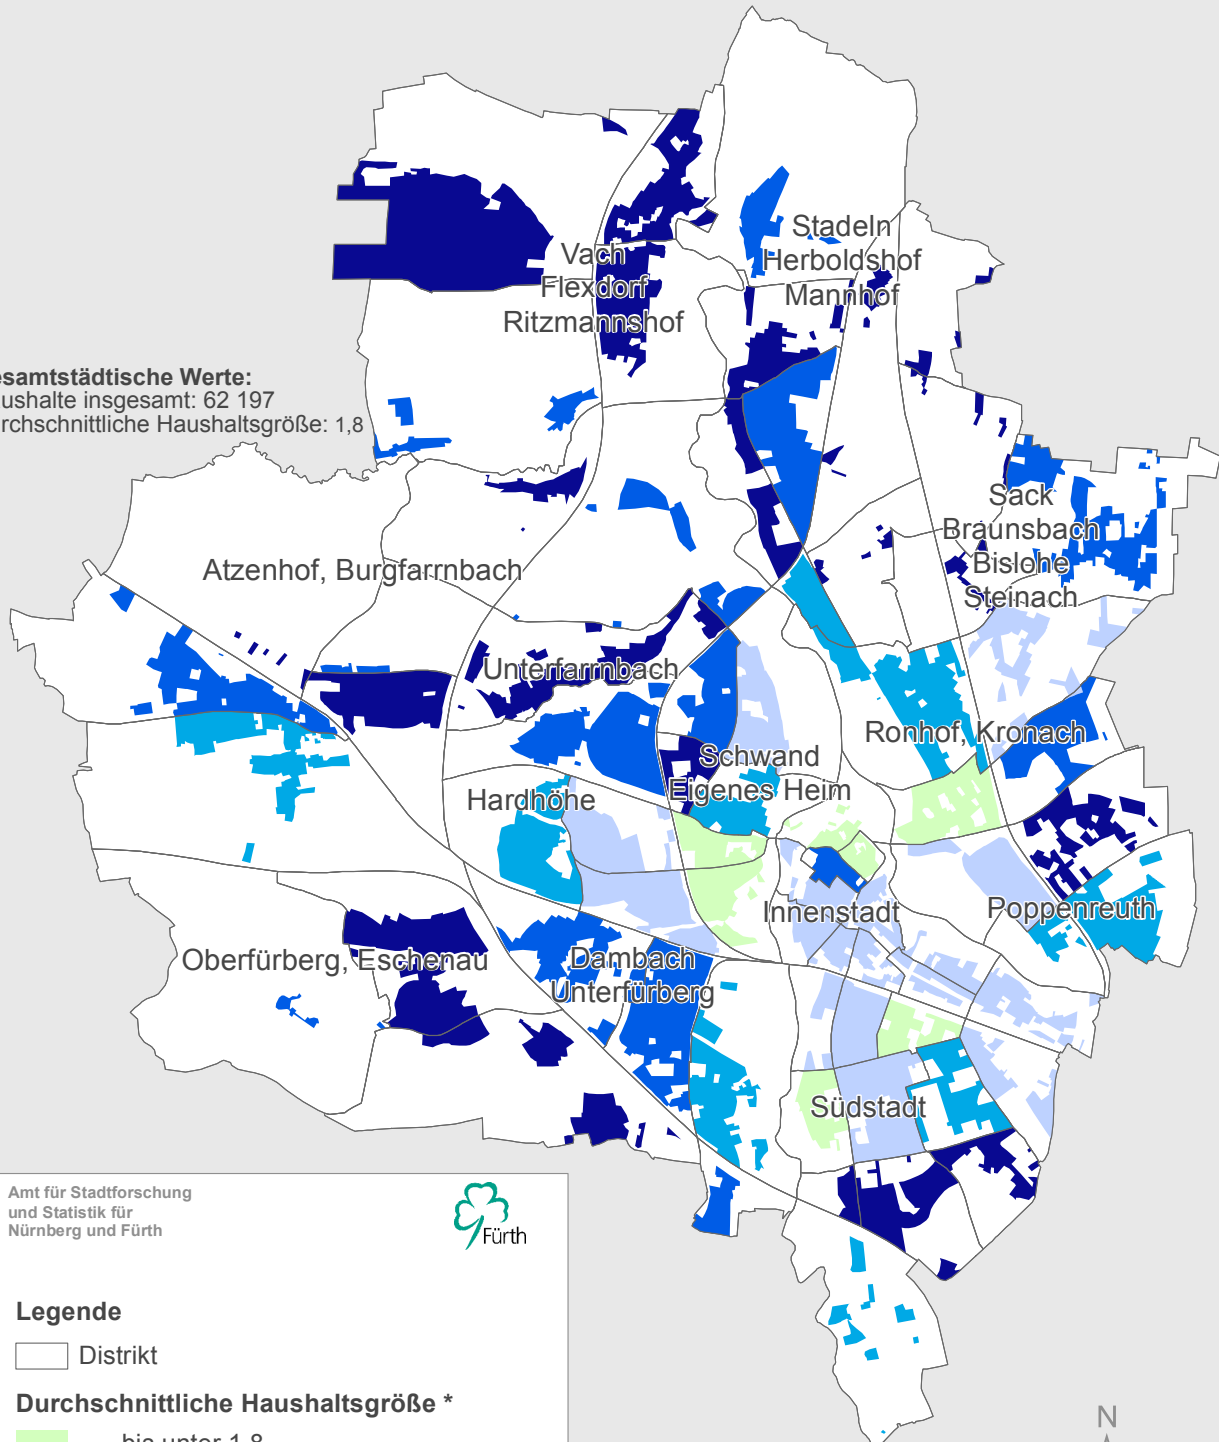

# Stadt Fürth

## Haushaltsgröße

### 2013

**Gesamtstädtische Werte:**  
Haushalte insgesamt: 62 197  
Durchschnittliche Haushaltsgröße: 1,8

Amt für Stadtforschung  
und Statistik für  
Nürnberg und Fürth

#### Legende

□ Distrikt