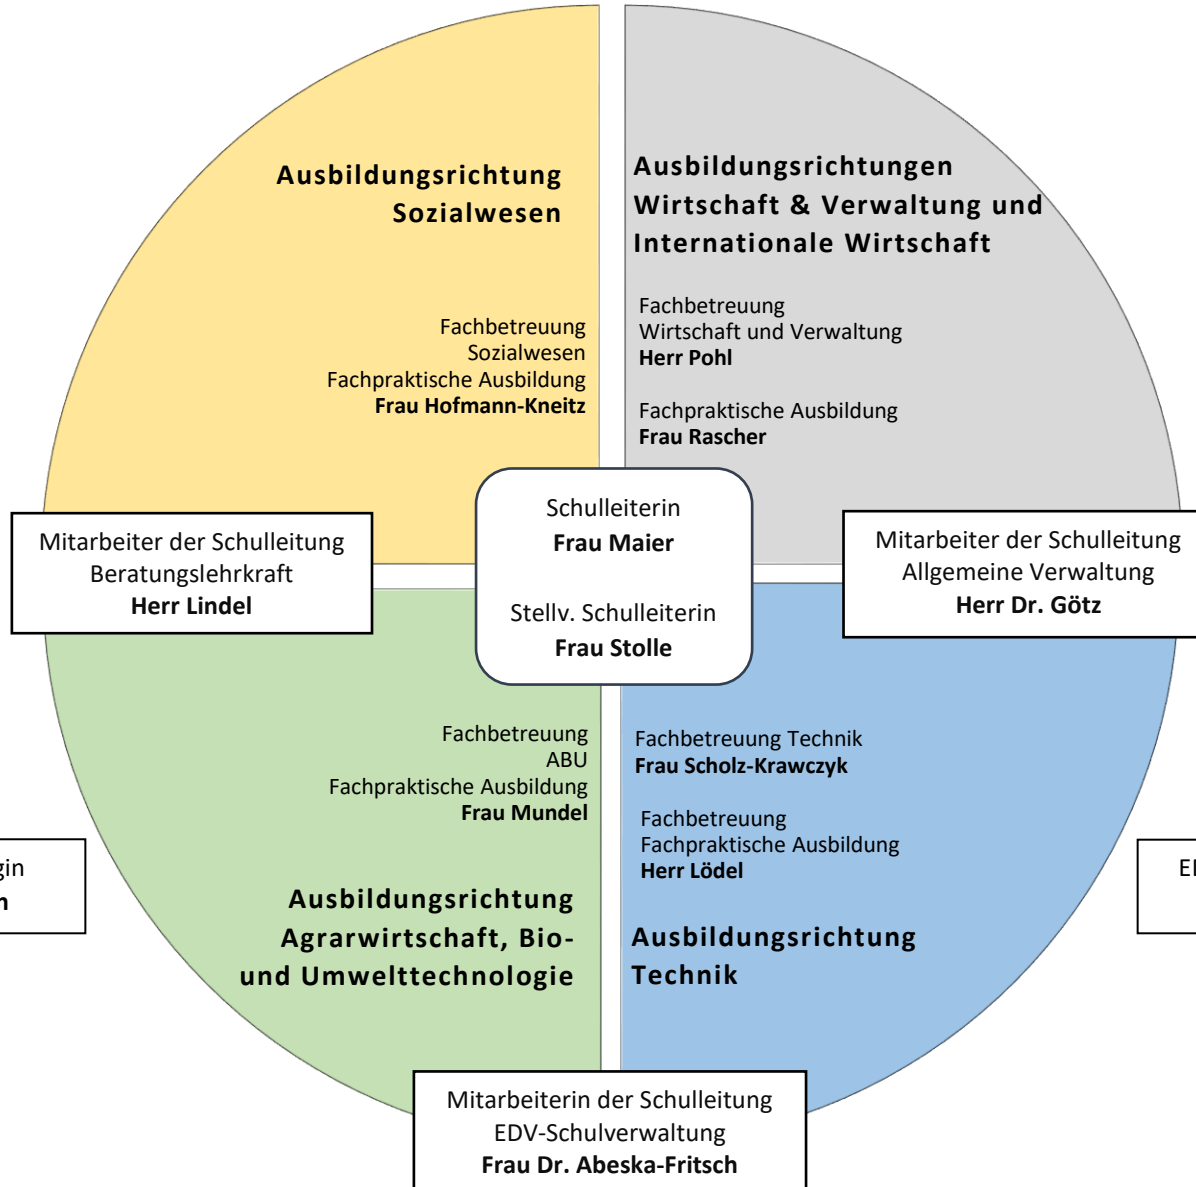

# Berufliche Oberschule der Stadt Nürnberg

## Fachoberschule B13

Fachbetreuung Deutsch  
**Frau Beckstein**

Fachbetreuung Englisch  
**Herr Nobahar**

Fachbetreuung Mathematik  
**Frau Endres**

Fachbetreuung Chemie  
**Frau Watzke**

Fachbetreuung Geschichte/  
Politik und Gesellschaft  
**Frau Spehr**

Fachbetreuung Ethik/Religion  
**Herr Dilfer**

Fachbetreuung Physik  
**Herr Dr. Götz**

Schulpsychologin  
**Frau Reimann**

EDV Systembetreuer  
**Herr Vökl**