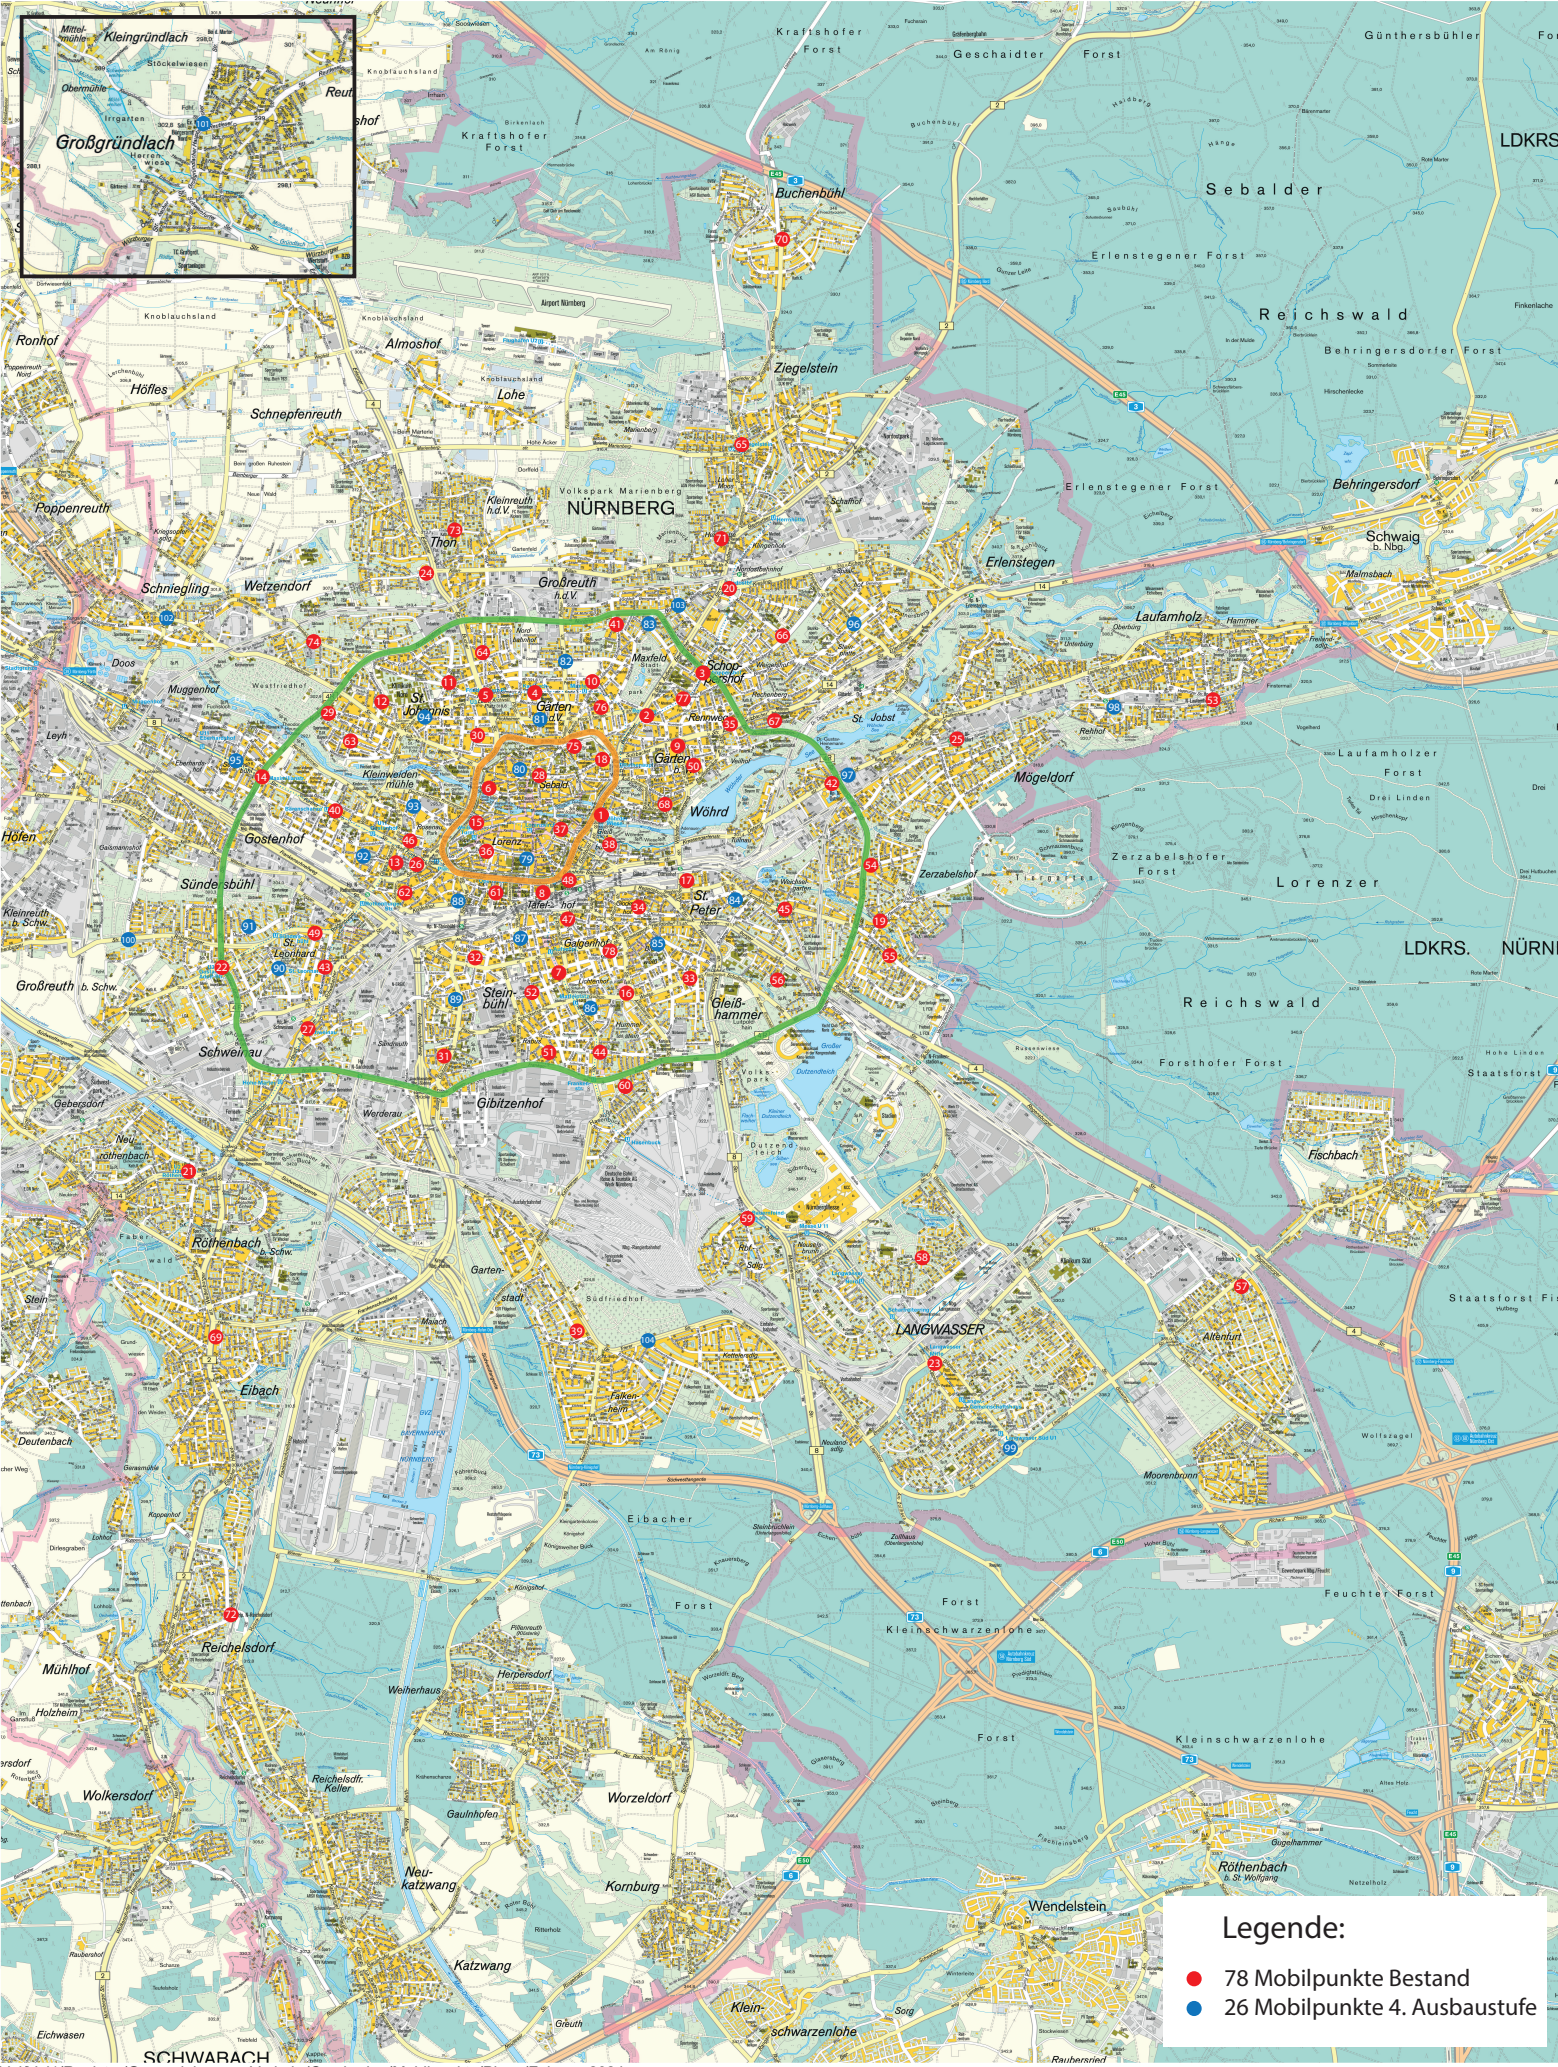

# Mobilpunkte 4. Ausbaustufe in Nürnberg

## Legende:

- 78 Mobilpunkte Bestand
- 26 Mobilpunkte 4. Ausbaustufe