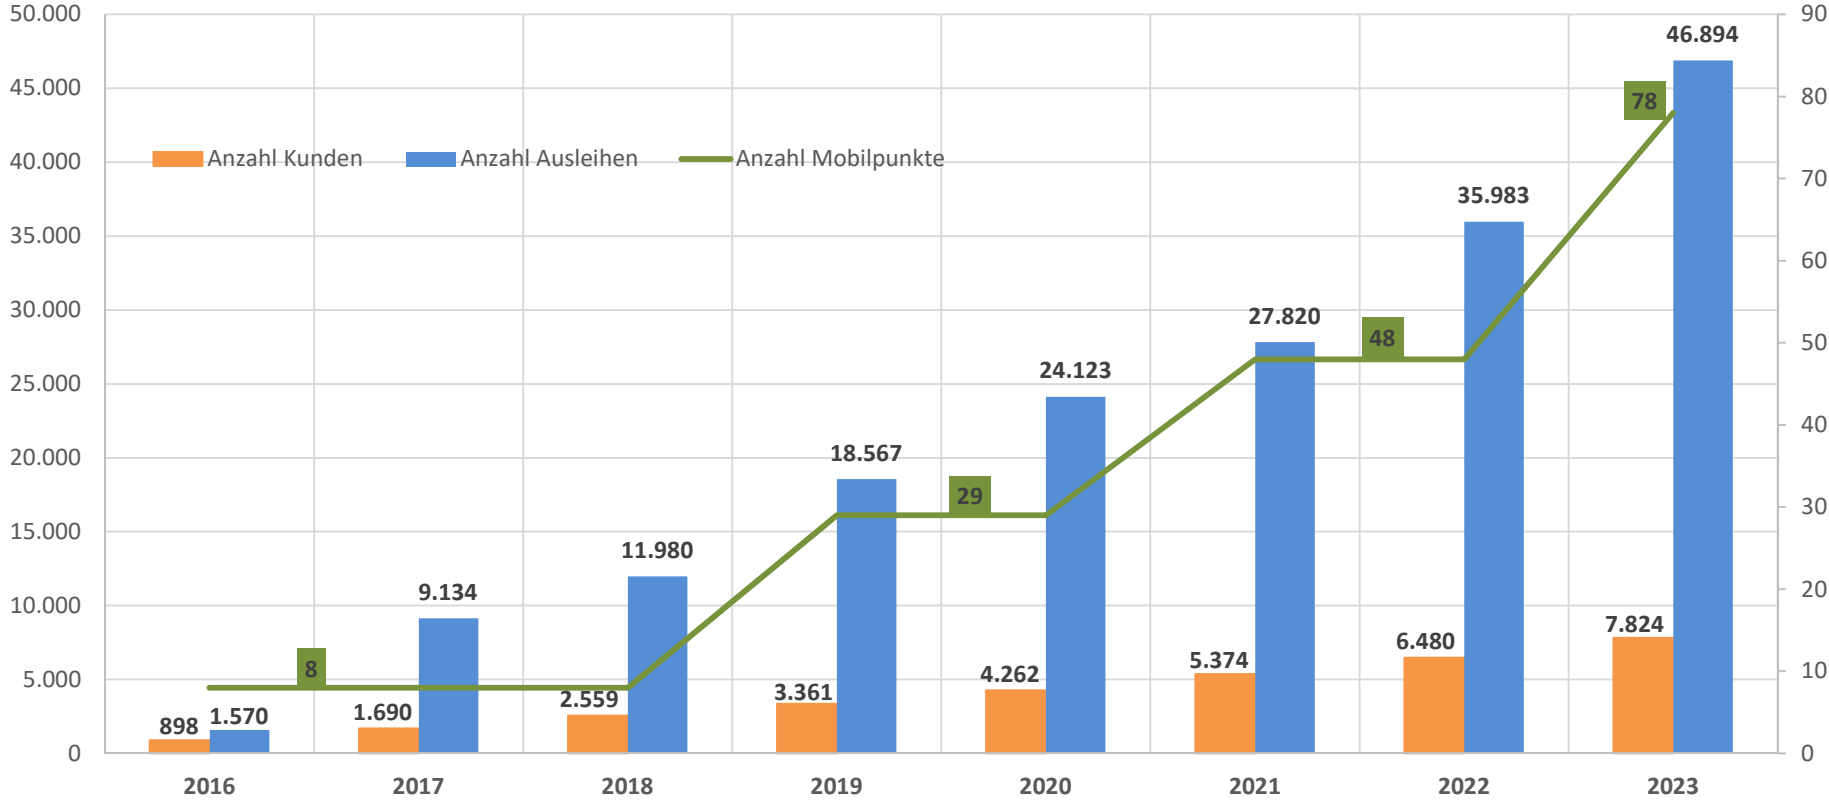

# Entwicklung Carsharing in Nürnberg

Quelle: Stadt Nürnberg Verkehrsplanungsamt / Sharegroup GmbH