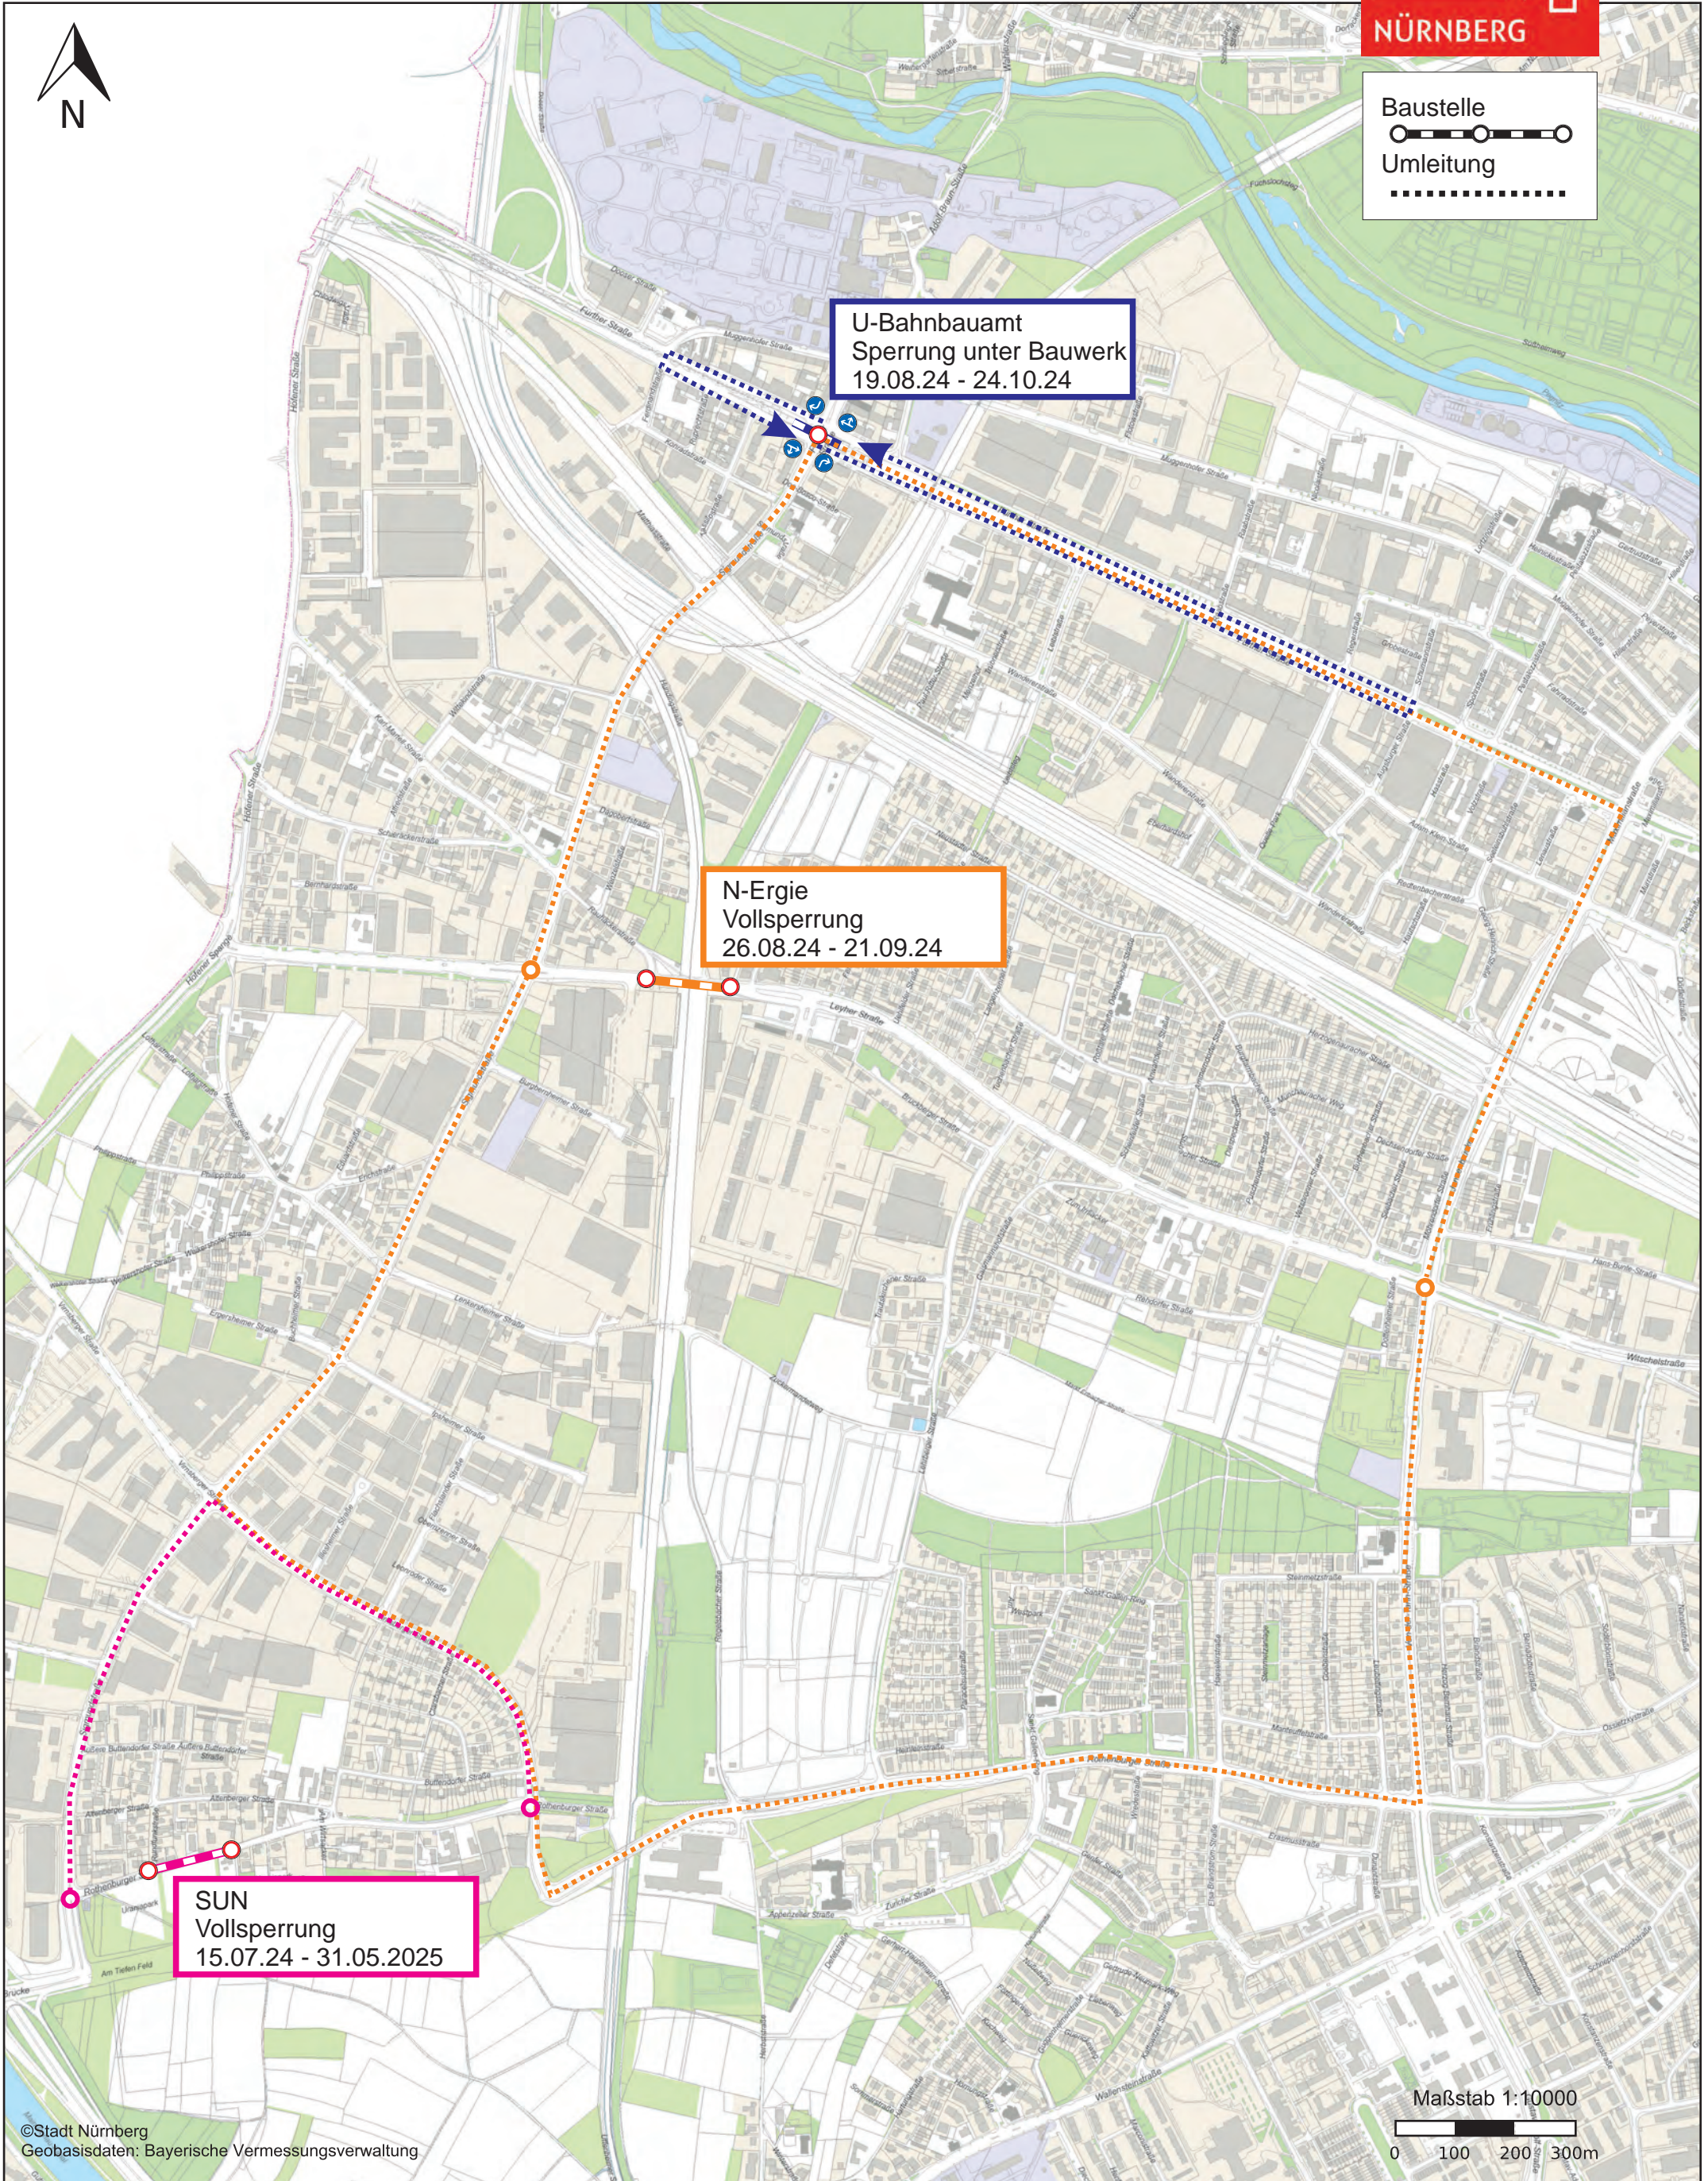

Baustelle 

Umleitung 

Auszug aus dem GeoPortal der Stadt Nürnberg

Dieser Kartenauszug stellt weder eine rechtsverbindliche Auskunft dar noch eignet sich dieser zur Verwendung als amtlicher Auszug. Das Datum des Ausdrucks stellt nicht den Aktualitätsstand der Daten dar. Keine Gewähr für Aktualität, Richtigkeit und Vollständigkeit der dargestellten Informationen. Die Weiterverwendung ist nur in der ursprünglichen Form mit Quellenangabe für nichtgewerbliche Zwecke erlaubt. Die Verwendung in der Kommunikation mit der Stadt Nürnberg ist zulässig.