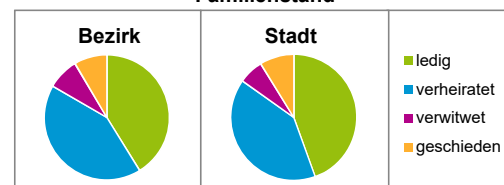

Stand: 31.12.2020

Geschlecht

Altersgruppe

Nationalität

Familienstand

Bevölkerungsveränderung

Statistischer Bezirk: 92 Mögeldorf

Haushalte	Bezirk		Stadt	
	Zahl	%	Zahl	%
Alleinerziehende	120	4,3		3,9
sonstige Haushalte	2 693	95,7		96,1
zusammen	2 813	100,0		100,0

Stand: 31.12.2020

Wohnungen ³⁾ nach Baualtersgruppen	Bezirk		Stadt	
	Zahl	%	Zahl	%
Altbau (bis 1948)	512	17,2		22,9
mittleres Baualter	2 298	77,2		74,3
Neubau (ab 2016)	166	5,6		2,8
ohne Angabe	0	0,0		0,0
zusammen	2 976	100,0		100,0