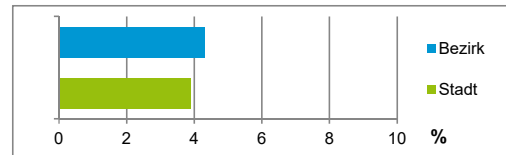

4) MFH= Mehrfamilienhäuser

Stand: 31.12.2020

Erwerbsbeteiligung	Bezirk		Stadt	
	Zahl	% ⁵⁾	Zahl	% ⁵⁾
Sozialversicherungspflichtig Beschäftigte am Wohnort	2 073	59,5		62,7
Arbeitslose am Wohnort	159	4,6		5,3

5) %-Anteil an der erwerbsfähigen Bevölkerung

Stand: 31.12.2020

Quelle: Bundesagentur für Arbeit

Kraftfahrzeuge	Bezirk		Stadt	
	Zahl		Zahl	
Anzahl der Pkw/Kombi	3 249		248 684	
Pkw/Kombi je 1 000 Einwohner	573		467	
Pkw/Kombi mit Dieselmotor, Anteil in %	31,8		32,9	

Stand: 31.12.2020

Anteil Haushalte Alleinerziehende

Baualtersgruppen

Wohnungsarten

Erwerbsbeteiligung

Anteil Pkw mit Dieselmotoren

Impressum

Herausgeberin: