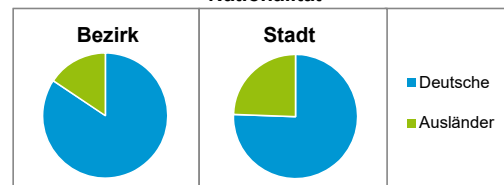

Stand: 31.12.2020

Geschlecht

Altersgruppe

Nationalität

Familienstand

Bevölkerungsveränderung

Statistischer Bezirk: 92 Mögeldorf

Haushalte	Bezirk		Stadt	
	Zahl	%	Zahl	%
Alleinerziehende	120	4,3		3,9
sonstige Haushalte	2 693	95,7		96,1
zusammen	2 813	100,0		100,0

Stand: 31.12.2020

Wohnungen ³⁾ nach Baualtersgruppen	Bezirk		Stadt	
	Zahl	%	Zahl	%
Altbau (bis 1948)	512	17,2		22,9
mittleres Baualter	2 298	77,2		74,3
Neubau (ab 2016)	166	5,6		2,8
ohne Angabe	0	0,0		0,0
zusammen	2 976	100,0		100,0