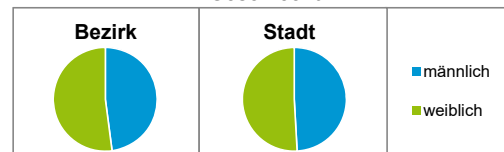

Geschlecht