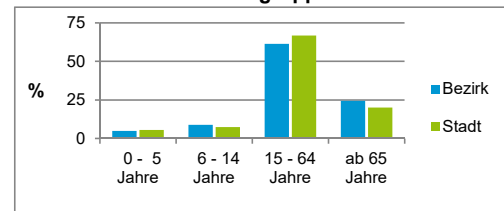

2) Anteil an der Bevölkerung insgesamt

Stand: 31.12.2020

	Bezirk		Stadt	
	Zahl	%	Zahl	%
Einwohner nach Familienstand				
ledig	2 337	41,2		44,5
verheiratet	2 390	42,1		40,3
verwitwet	462	8,1		6,4
geschieden	483	8,5		8,8

Stand: 31.12.2020

	Bezirk		Stadt	
	Bevölkerungsveränderung			
Einwohner 2019	5 566		535 886	
Einwohner 2015	5 566		526 920	
Veränderung 2020 gegenüber 2019 in %	1,9		-0,7	
Veränderung 2020 gegenüber 2015 in %	1,9		1,0	

Stand: 31.12.2020

Geschlecht

Altersgruppe

Nationalität

Familienstand

Bevölkerungsveränderung

Statistischer Bezirk: 92 Mögeldorf

Haushalte	Bezirk		Stadt	
	Zahl	%	Zahl	%
Alleinerziehende	120	4,3		3,9
sonstige Haushalte	2 693	95,7		96,1
zusammen	2 813	100,0		100,0

Stand: 31.12.2020

Wohnungen ³⁾ nach Baualtersgruppen	Bezirk		Stadt	
	Zahl	%	Zahl	%
Altbau (bis 1948)	512	17,2		22,9
mittleres Baualter	2 298	77,2		74,3
Neubau (ab 2016)	166	5,6		2,8
ohne Angabe	0	0,0		0,0
zusammen	2 976	100,0		100,0