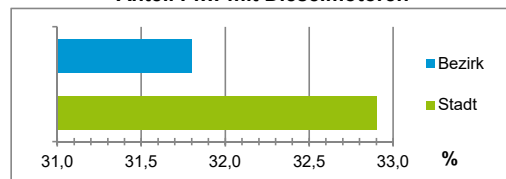

4) MFH= Mehrfamilienhäuser

Stand: 31.12.2020

Erwerbsbeteiligung	Bezirk		Stadt	
	Zahl	% ⁵⁾	Zahl	% ⁵⁾
Sozialversicherungspflichtig Beschäftigte am Wohnort	2 073	59,5		62,7
Arbeitslose am Wohnort	159	4,6		5,3

5) %-Anteil an der erwerbsfähigen Bevölkerung

Stand: 31.12.2020

Quelle: Bundesagentur für Arbeit

Kraftfahrzeuge	Bezirk		Stadt	
	Zahl		Zahl	
Anzahl der Pkw/Kombi	3 249		248 684	
Pkw/Kombi je 1 000 Einwohner	573		467	
Pkw/Kombi mit Dieselmotor, Anteil in %	31,8		32,9	

Stand: 31.12.2020

Anteil Haushalte Alleinerziehende

Baualtersgruppen

Wohnungsarten

Erwerbsbeteiligung

Anteil Pkw mit Dieselmotoren

Impressum

Herausgeberin: