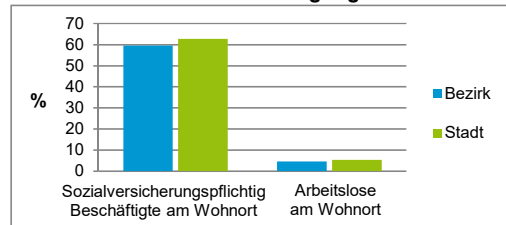

4) MFH= Mehrfamilienhäuser

Stand: 31.12.2020

Erwerbsbeteiligung	Bezirk		Stadt	
	Zahl	% ⁵⁾	Zahl	% ⁵⁾
Sozialversicherungspflichtig Beschäftigte am Wohnort	2 073	59,5		62,7
Arbeitslose am Wohnort	159	4,6		5,3

5) %-Anteil an der erwerbsfähigen Bevölkerung

Stand: 31.12.2020

Quelle: Bundesagentur für Arbeit

Kraftfahrzeuge	Bezirk		Stadt	
	Zahl		Zahl	
Anzahl der Pkw/Kombi	3 249		248 684	
Pkw/Kombi je 1 000 Einwohner	573		467	
Pkw/Kombi mit Dieselmotor, Anteil in %	31,8		32,9	

Stand: 31.12.2020

Anteil Haushalte Alleinerziehende

Baualtersgruppen

Wohnungsarten

Erwerbsbeteiligung

Anteil Pkw mit Dieselmotoren

Impressum

Herausgeberin: