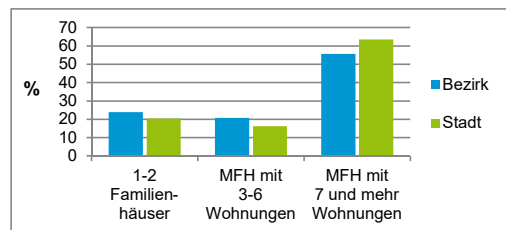

4) MFH= Mehrfamilienhäuser

Stand: 31.12.2020

Erwerbsbeteiligung	Bezirk		Stadt	
	Zahl	% ⁵⁾	Zahl	% ⁵⁾
Sozialversicherungspflichtig Beschäftigte am Wohnort	2 073	59,5		62,7
Arbeitslose am Wohnort	159	4,6		5,3

5) %-Anteil an der erwerbsfähigen Bevölkerung

Stand: 31.12.2020

Quelle: Bundesagentur für Arbeit

Kraftfahrzeuge	Bezirk		Stadt	
	Zahl		Zahl	
Anzahl der Pkw/Kombi	3 249		248 684	
Pkw/Kombi je 1 000 Einwohner	573		467	
Pkw/Kombi mit Dieselmotor, Anteil in %	31,8		32,9	

Stand: 31.12.2020

Anteil Haushalte Alleinerziehende

Baualtersgruppen

Wohnungsarten

Erwerbsbeteiligung

Anteil Pkw mit Dieselmotoren

Impressum

Herausgeberin: