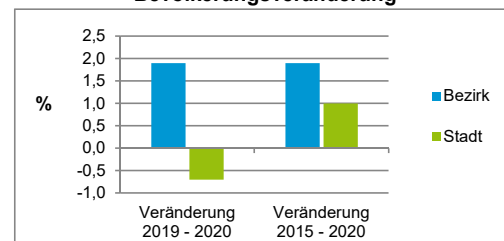

Stand: 31.12.2020

Geschlecht

Altersgruppe

Nationalität

Familienstand

Bevölkerungsveränderung

Statistischer Bezirk: 92 Mögeldorf

Haushalte	Bezirk		Stadt	
	Zahl	%	Zahl	%
Alleinerziehende	120	4,3		3,9
sonstige Haushalte	2 693	95,7		96,1
zusammen	2 813	100,0		100,0

Stand: 31.12.2020

Wohnungen ³⁾ nach Baualtersgruppen	Bezirk		Stadt	
	Zahl	%	Zahl	%
Altbau (bis 1948)	512	17,2		22,9
mittleres Baualter	2 298	77,2		74,3
Neubau (ab 2016)	166	5,6		2,8
ohne Angabe	0	0,0		0,0
zusammen	2 976	100,0		100,0