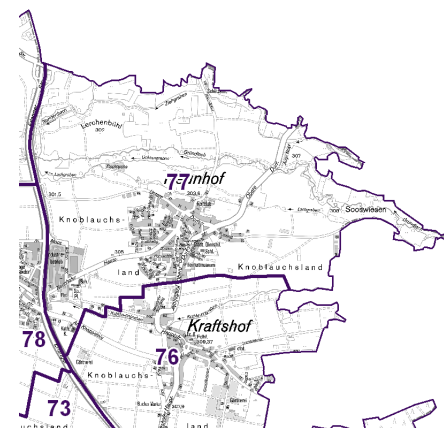

Datenblatt 2023 für den Statistischen Bezirk 77-Neunhof

Fläche (in ha): 403
Bevölkerung¹⁾: 1 664
Einwohner/ha: 4,1
Haushalte: 715
Wohnungen²⁾: 733
Kraftfahrzeuge: 249 427
Beschäftigte³⁾: s.Bez.76
Arbeitslose⁴⁾: s.Bez.76

Der Ort wurde 1246 als „Noua Curia“ erstmals urkundlich erwähnt, 1258 als „Niwenhoue“. Aus dem Ortsnamen „zum neuen Hof“ kann geschlossen werden, dass der Ort eine Ausbausiedlung ist, die vermutlich von Kraftshof aus gegründet wurde.

Strukturinformationen des Bezirkes

Bevölkerung¹⁾

	Bezirk		Stadt
Männer	820	49,3 %	49,3 %
Frauen	844	50,7 %	50,7 %
0 bis 5 Jahre	109	6,6 %	5,4 %
6 - 14 Jahre	178	10,7 %	7,9 %
15 - 64 Jahre	1 079	64,8 %	66,8 %
ab 65 Jahre	298	17,9 %	19,9 %
Deutsche	1 499	90,1 %	72,3 %
Ausländer	165	9,9 %	27,7 %
aus der EU	119	7,2 %	11,7 %
ledig	680	40,9 %	46,4 %
verheiratet	814	48,9 %	39 %
verwitwet	84	5,0 %	6,2 %
geschieden	86	5,2 %	8,5 %
alleinerziehend	30	4,2 %	4,1 %
Einwohner	1 664		544 414
Einwohner Vorjahr	1 653		541 103
Veränderung ggü. dem Vorjahr		0,7 %	0,6 %