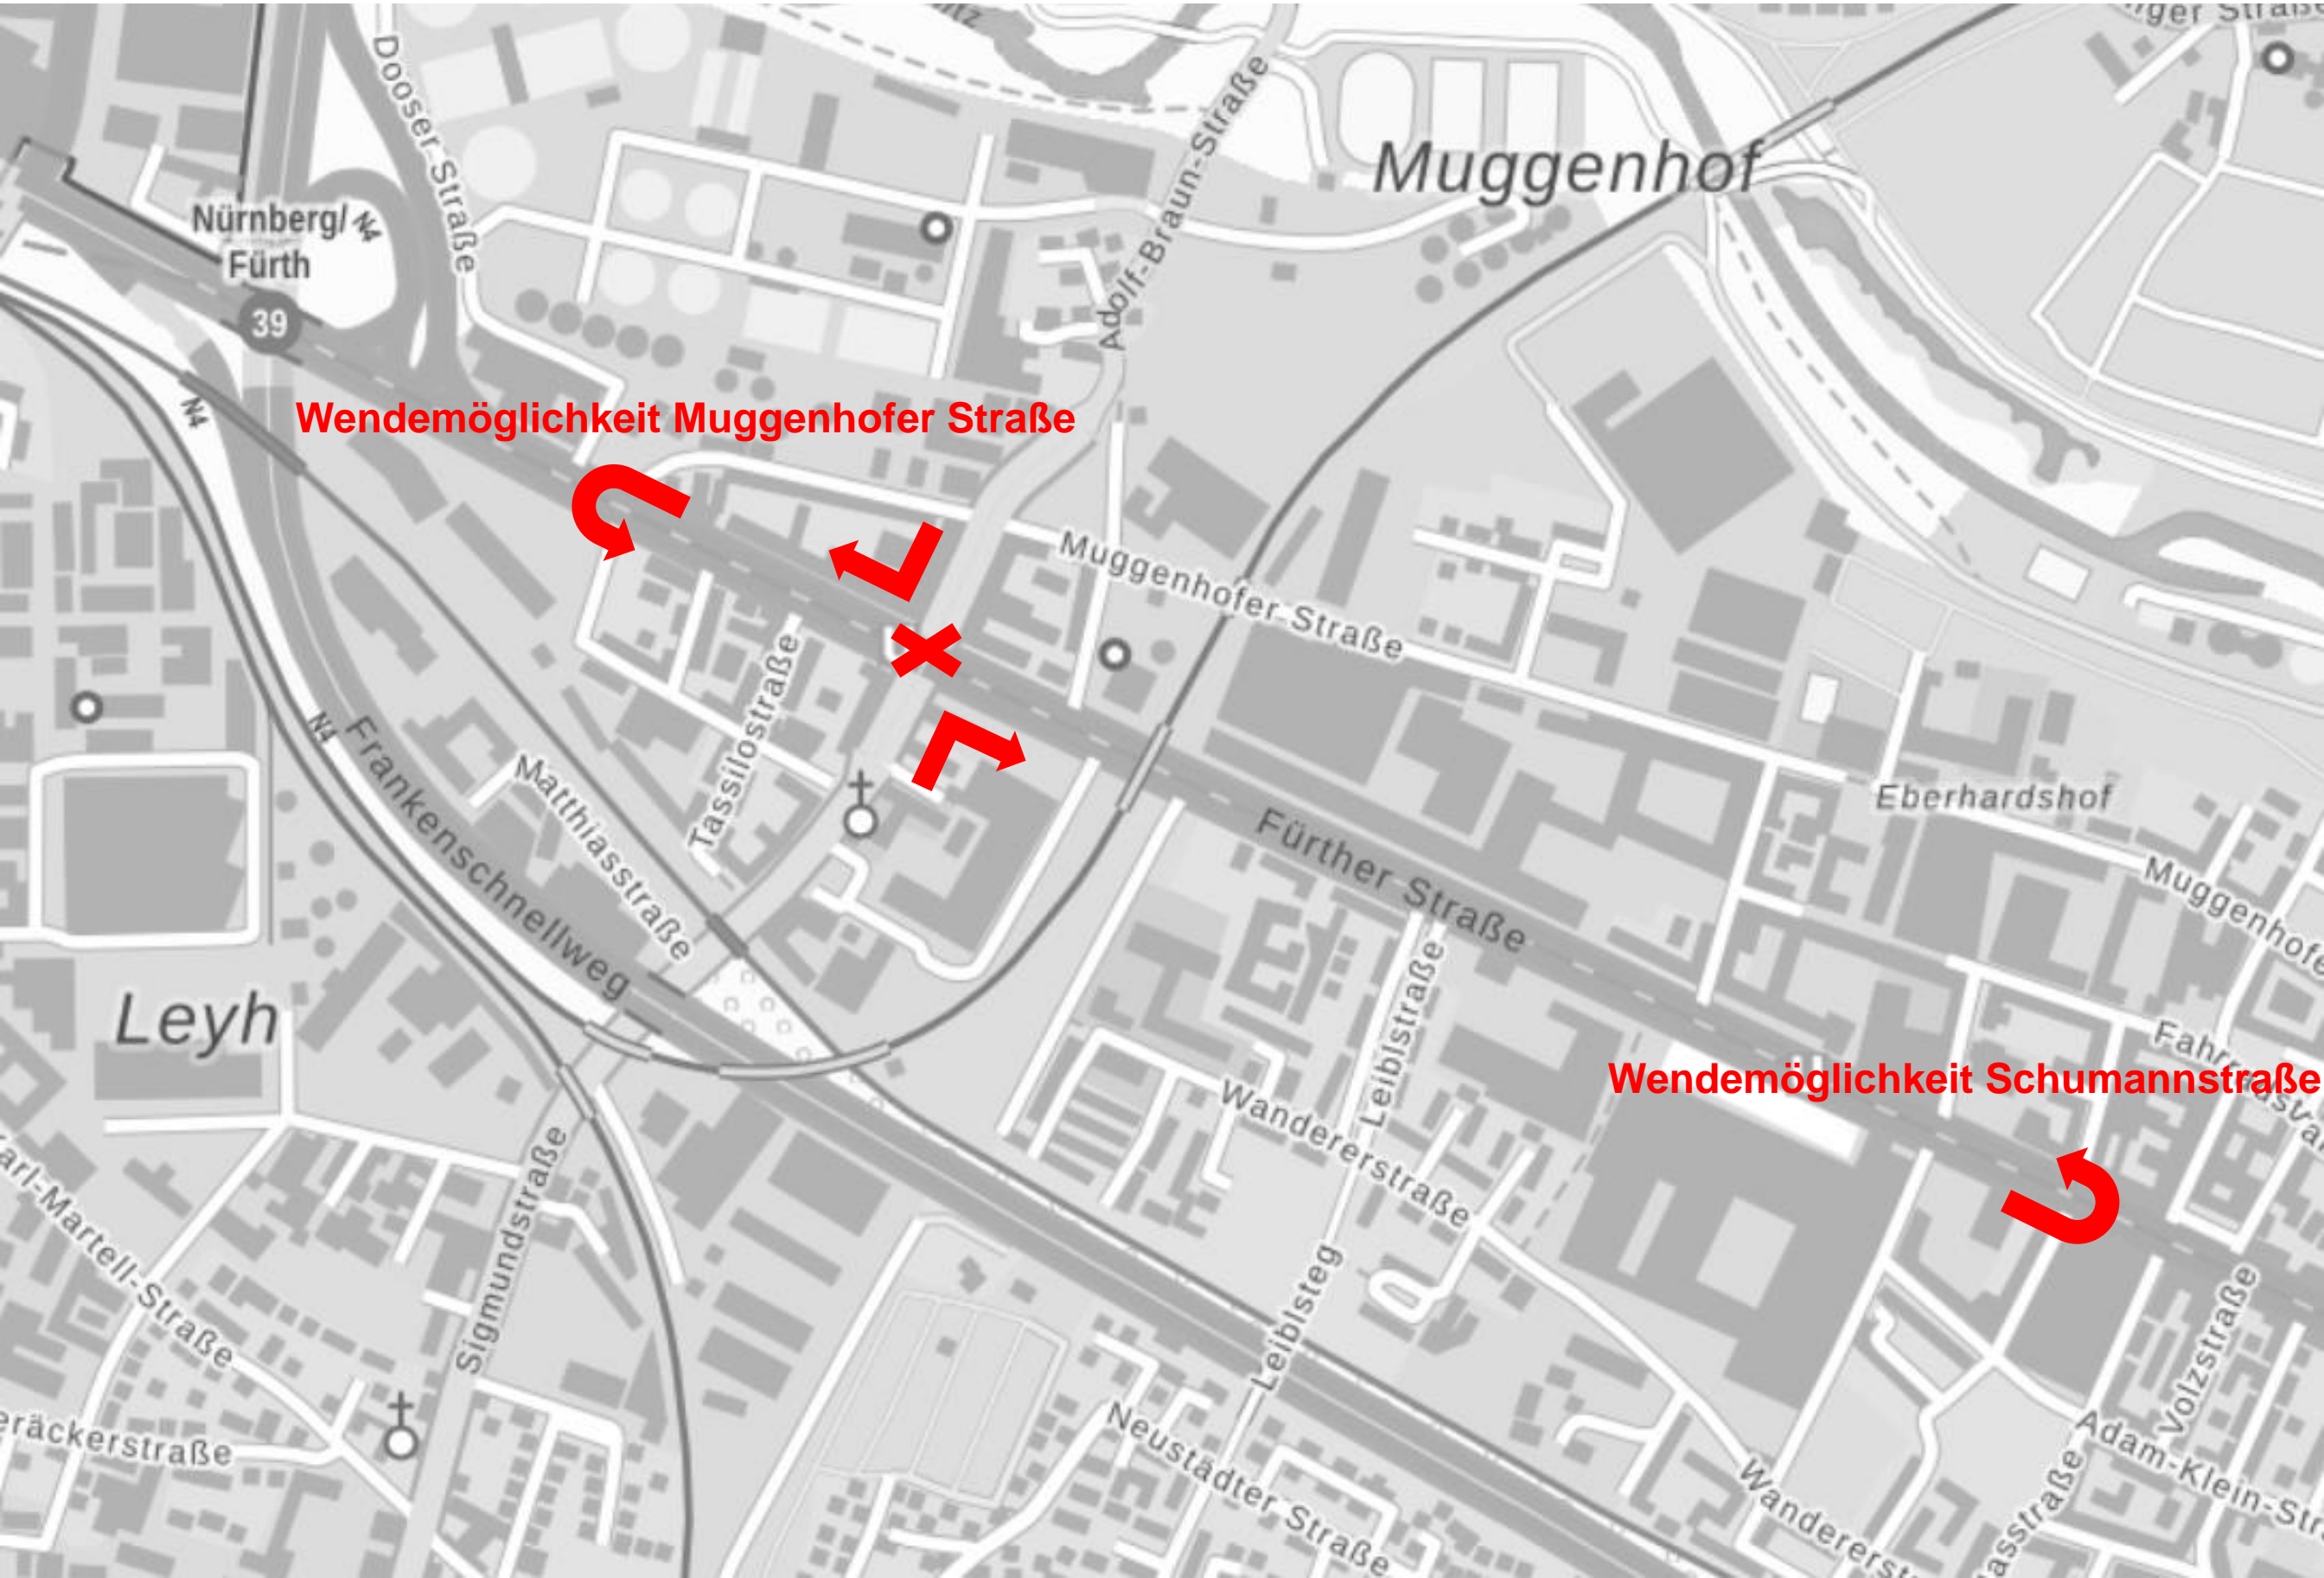

Grunderneuerung U-Bahnstation Muggenhof

Verkehrsführung Sperrung Durchfahrt Sigmundstraße → Adolf-Braun-Straße

Wendemöglichkeit Muggenhofer Straße

Wendemöglichkeit Schumannstraße